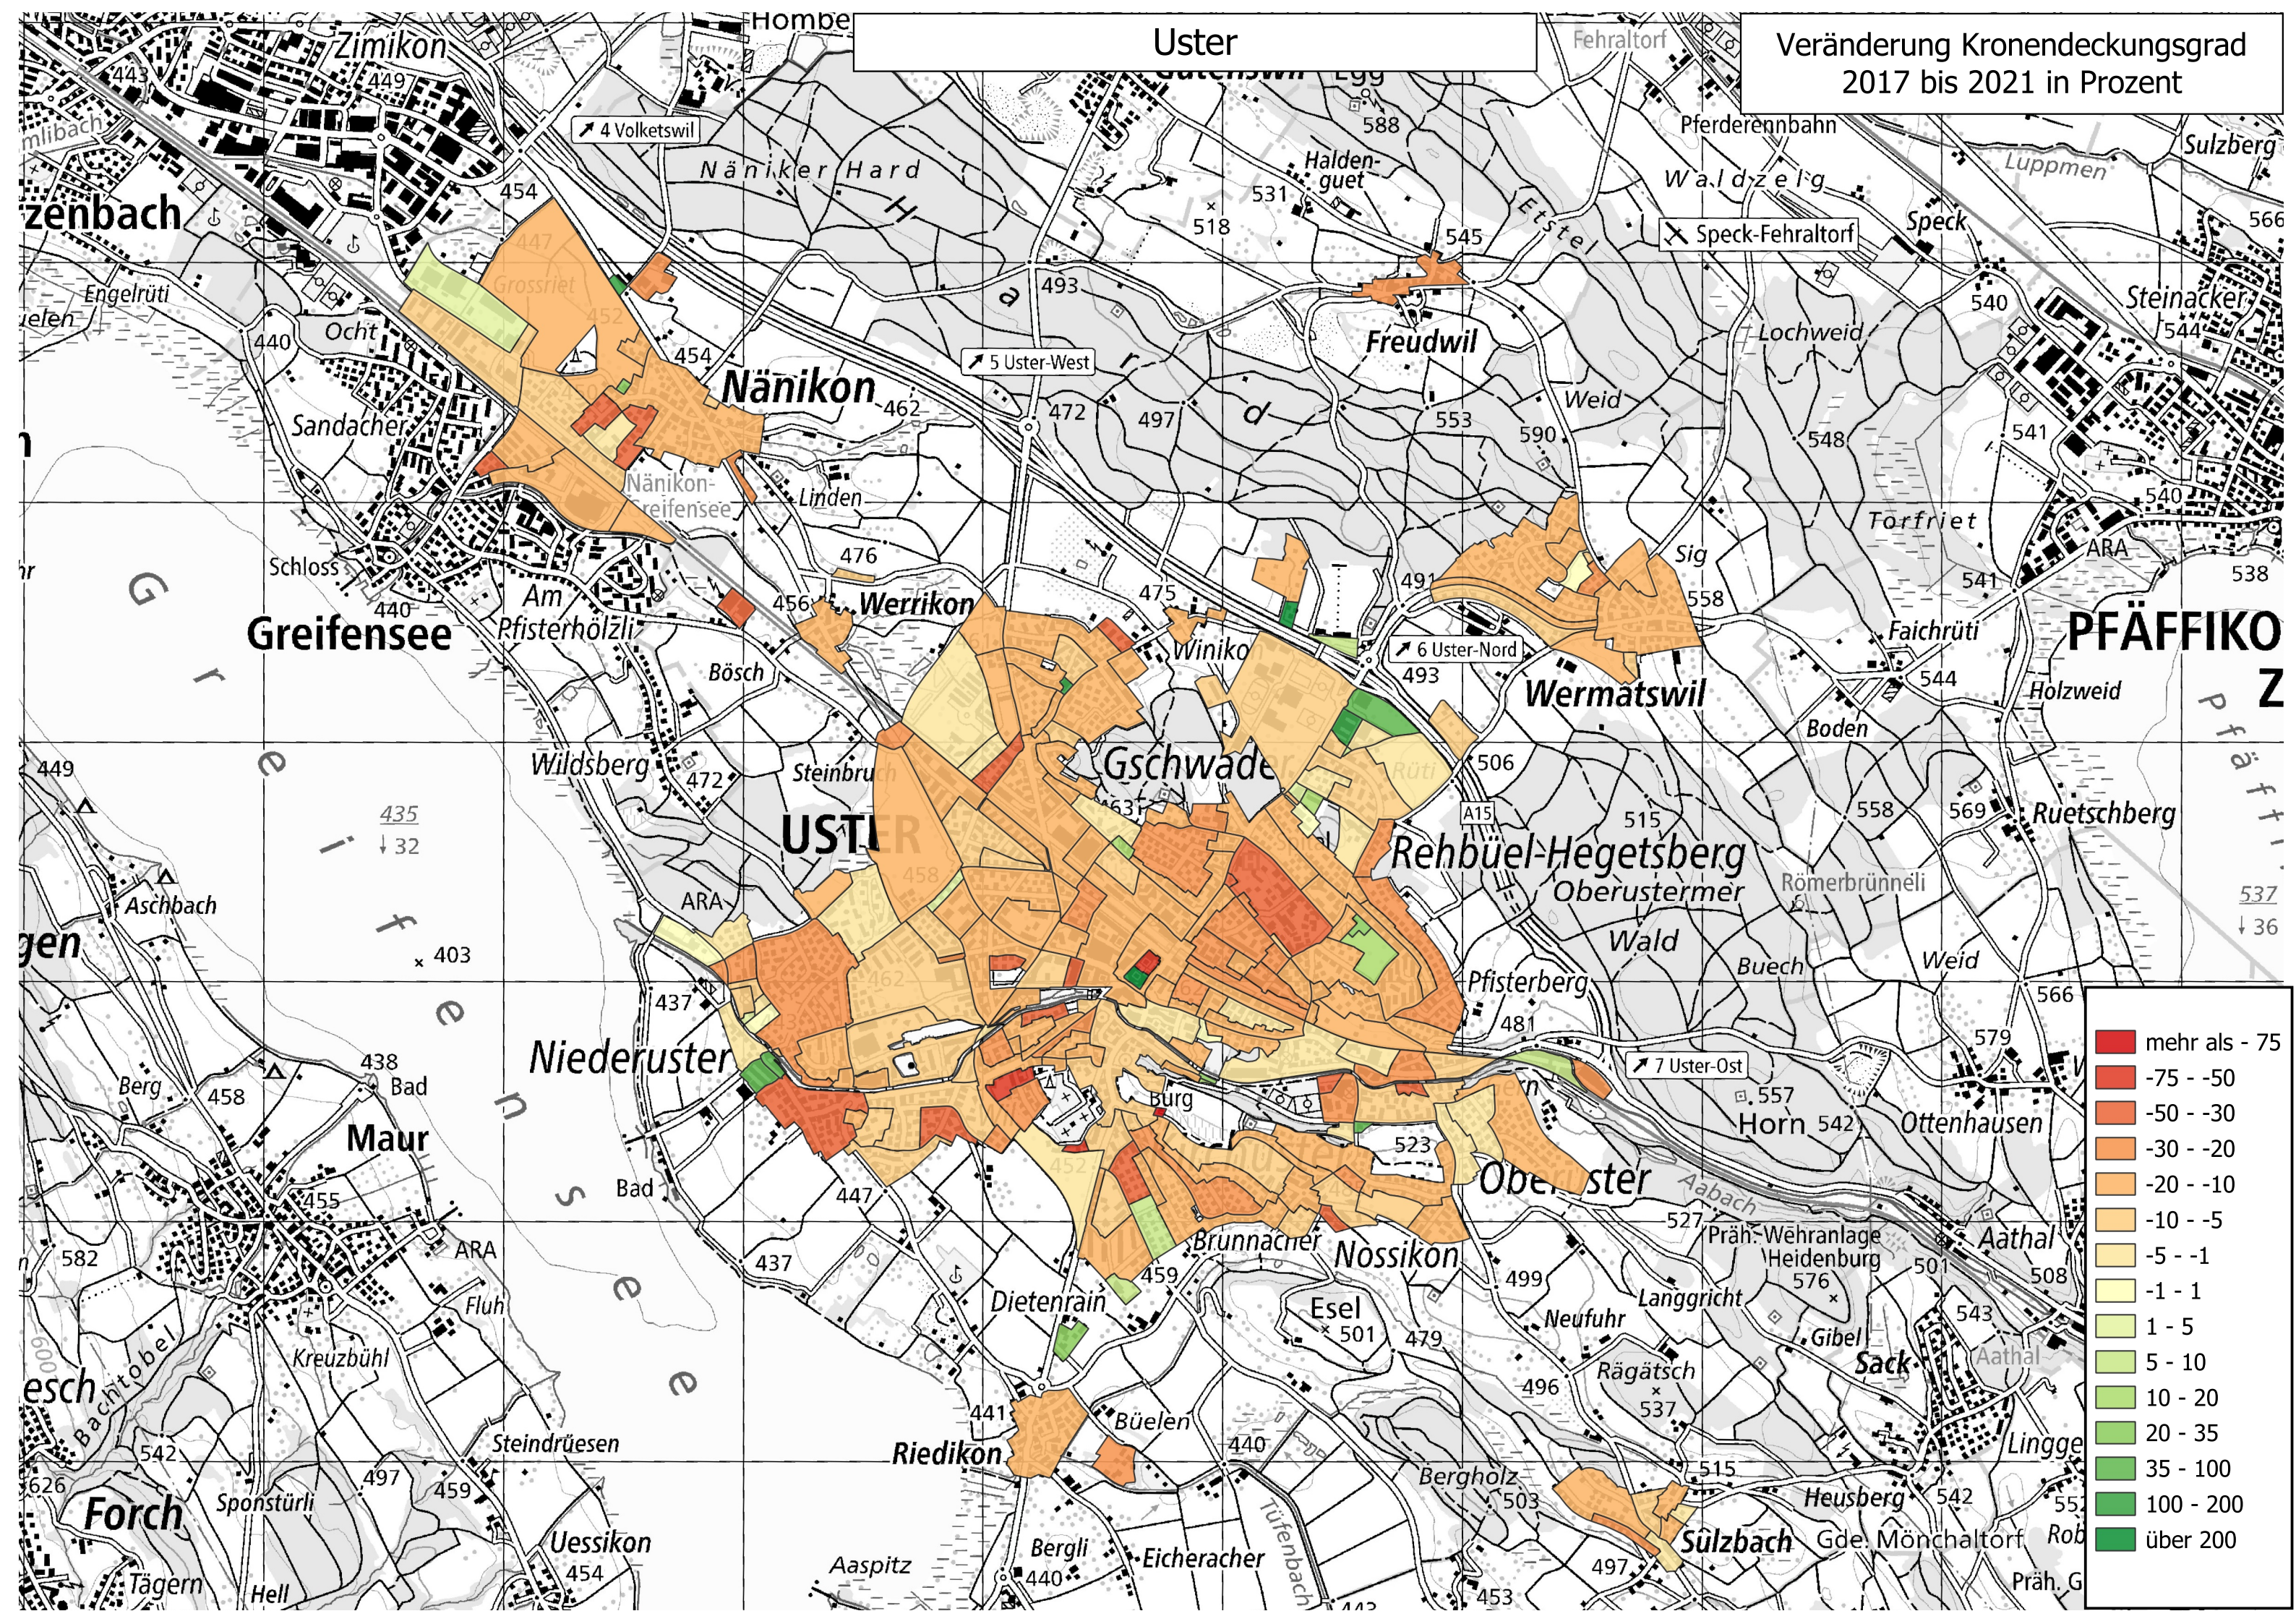

Veränderung Kronendeckungsgrad  
2017 bis 2021 in Prozent

Red	mehr als - 75
Dark Red	-75 - -50
Orange-Red	-50 - -30
Orange	-30 - -20
Light Orange	-20 - -10
Yellow-Orange	-10 - -5
Yellow	-5 - -1
Light Yellow	-1 - 1
Light Green	1 - 5
Green	5 - 10
Dark Green	10 - 20
Very Dark Green	20 - 35
Dark Green	35 - 100
Very Dark Green	100 - 200
Black	über 200